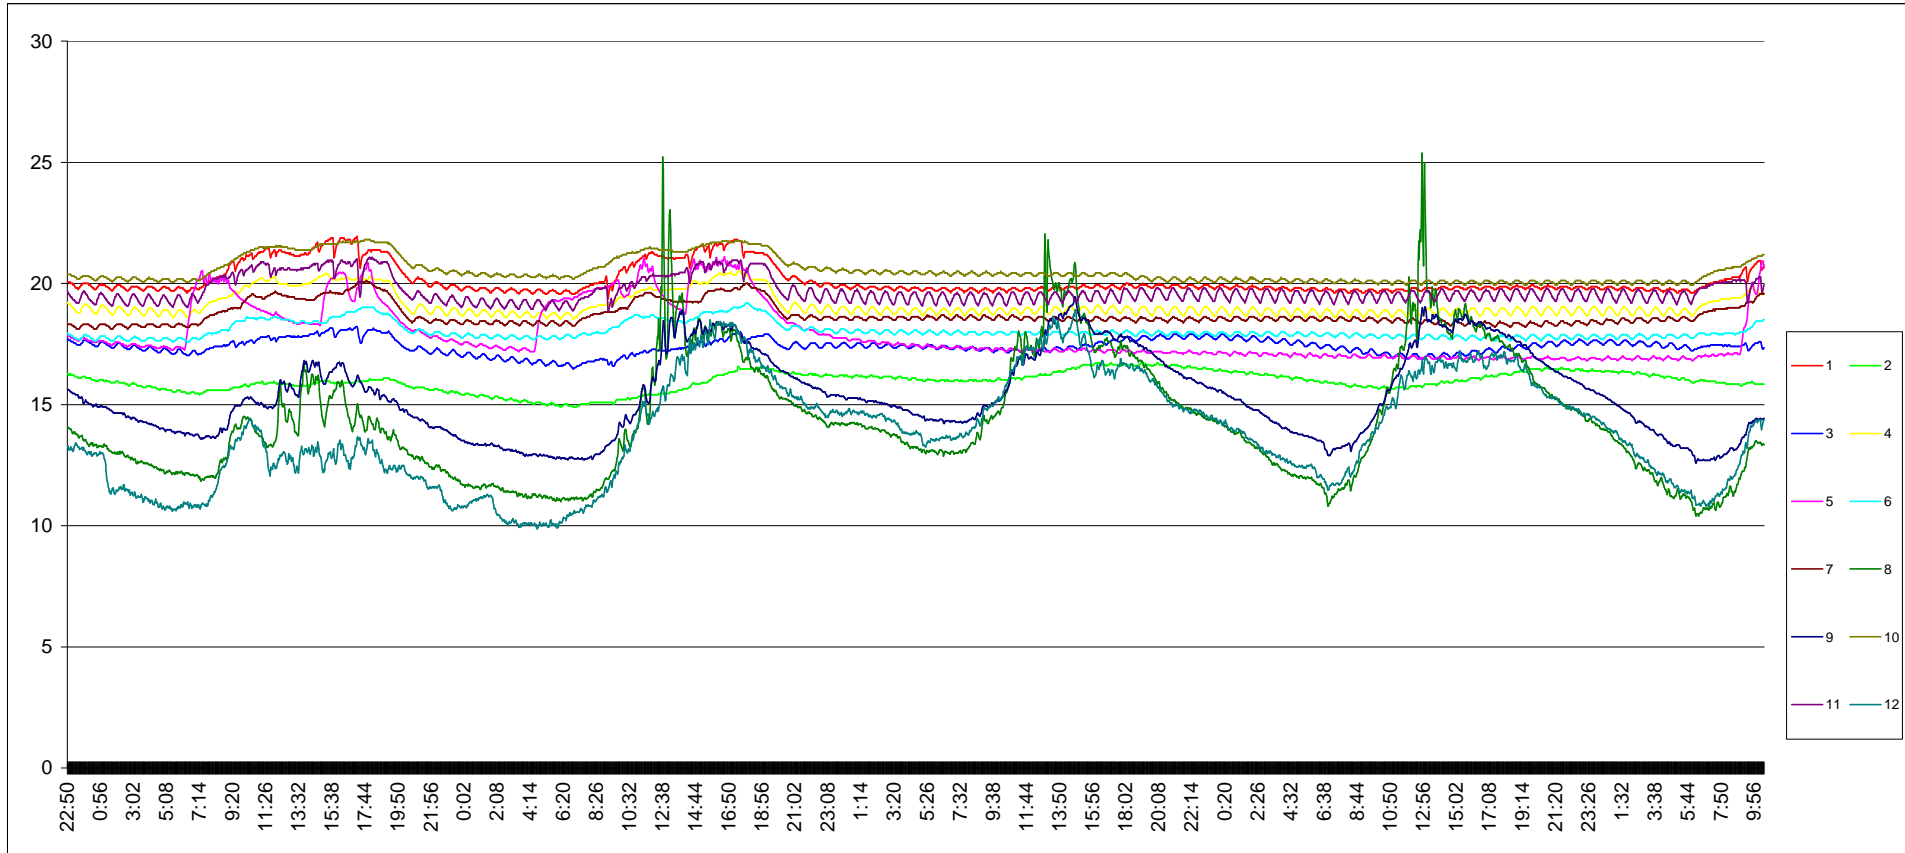

**4 - Conclusion**

**Attention, Il y a des anomalies**

Remarques

A vérifier :

- réglage climatisation salle métrologie un peu basse la nuit
- maintenance filtres

Signature

5 - Représentation Graphique des Mesures